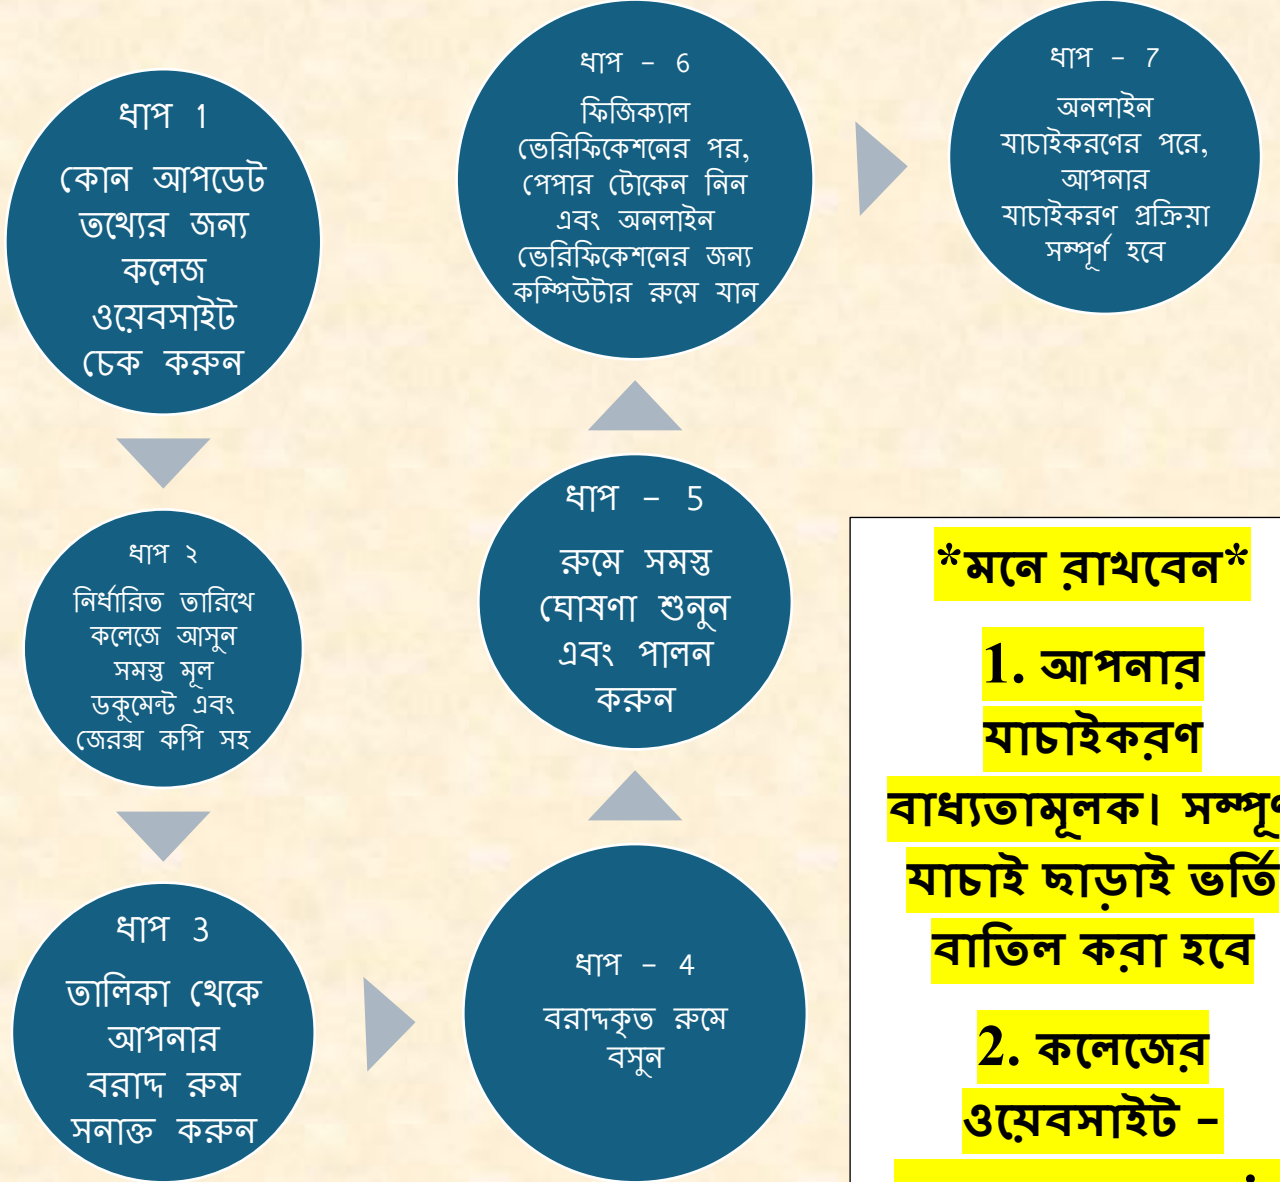

প্রীতিলতা ওয়াদেদার মহাবিদ্যালয় নদিয়া

ভর্তি যাচাইকরণ ফ্লো-চার্ট

মনে রাখবেন

**1. আপনার
যাচাইকরণ**

**বাধ্যতামূলক। সম্পূর্ণ
যাচাই ছাড়াই ভর্তি
বাতিল করা হবে**

**2. কলেজের
ওয়েবসাইট -**

www.pwm.ac.in

**ভর্তি সংক্রান্ত সমস্ত
নির্ভরযোগ্য তথ্যের
একমাত্র উৎস**